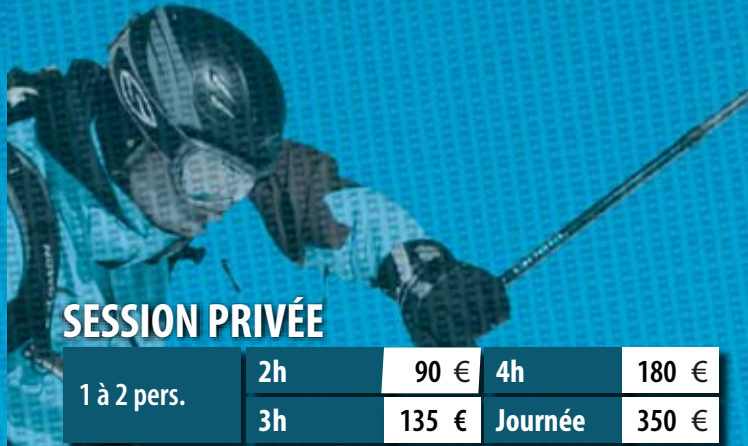

SESSION HORS-PISTE

FREERIDE

SESSION PRIVÉE

1 à 2 pers.	2h	90 €	4h	180 €
	3h	135 €	Journée	350 €

COLLECTIF FREERIDE

À partir de 4 inscrits	1/2 Journée - 3h30	45 €
	Journée 7h	75 €

STAGE FREERIDE

À partir de 4 inscrits	Renseignements au bureau

Nous organisons des sorties hors piste et des randonnées (ski, surf, raquettes, télémark) dans les lieux uniques et insolites de Serre Chevalier. Du skieur moyen au skieur expert, nous saurons trouver les terrains adaptés à votre niveau...

Off piste and touring excursions (ski, snowboard, snowshoe, telemark) in the best locations within Serre Chevalier. For intermediate and expert alike we can find the best terrain to suit your level.

Arva, pelle et sonde fournis - Transceiver, snow shovel and probe provided

* 5 Jours : du Lundi au Vendredi ** 6 Jours : du Dimanche au Vendredi